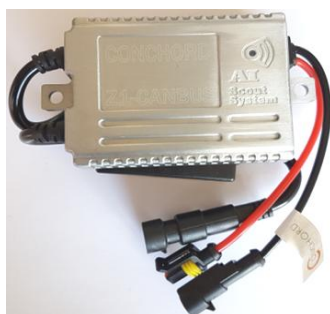

58,00 €

Κωδικός :C B4 H4

bc00003557020035

Σετ φώτα Xenon με slim ballast 35 Watt
Πλήρης γκάμα Kelvin 4300, 6000, 8000,10000,12000
15000, 30000

70,00 €

Z1 Line

Σετ Φώτα Xenon

Λιανική τιμή

Κωδικός :C Z1 H1 /H3/ H7

bc00031007020065

Σετ φώτα Xenon με slim ballast 35 Watt
μονές λάμπες H1, H3, H7, H8, H9, H10, H11,9005,9006
Πλήρης γκάμα Kelvin 4300, 6000, 8000,10000,12000
15000, 30000

Can Bus

129,00 €

Κωδικός :C Z1 H4

bc00031057020070

Σετ φώτα Xenon με slim ballast 35 Watt
Πλήρης γκάμα Kelvin 4300, 6000, 8000,10000,12000
15000, 30000

Can Bus

139,00 €

Z3 Line

Σετ Φώτα Xenon

Λιανική τιμή