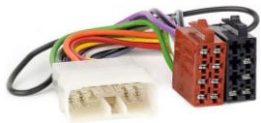

8,00 €

NISSAN 22

ISO HARNESS FOR HEAD UNITS

NISSAN 33

Καλώδια ISO για σύνδεση ράδιοCD για PEUGEOT

8,00 €

PEUGEOT

SUZUKI:Alto/Vitara 01/1996->,Baleno 03/1995->
Jimny/Liana 03/2002->,Wagon R+